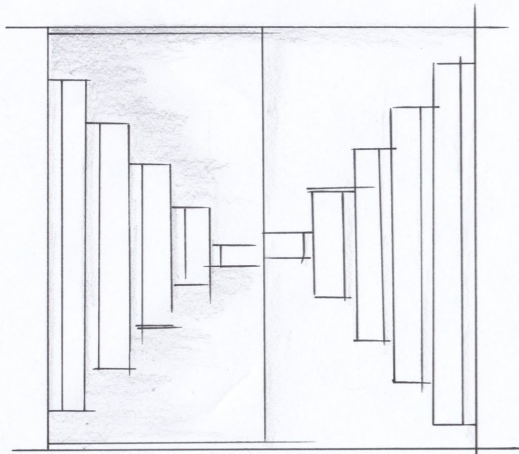

vonVORNE

vonSEITE

dieIDEE

hinter Team 92 basiert auf einer Treppe, die Sitzgelegenheiten bietet und durch seitlich abgrenzende Holzlamellen ein Licht – Schattenspiel erzeugt. Ziel ist dem Betretenden in eine andere Dimension zu entführen, um dem Alltag zu entfliehen und zum Träumen anzuregen. Es soll ein einladender Ort für Künstler und Studenten sein, für Alt und Jung, für Groß und Klein.

derAUFBAU

Der Sitzbereich ist geschützt, da sich die Treppe nach oben widerspiegelt und so eine andere Variation eines Daches darstellen sollen.

Man kann das Gebilde von zwei Seiten betreten, wobei die Antrittsstufenhöhe variiert, wodurch in der Mitte ein Spalt entsteht, der zum Lichteffekt beiträgt.

dasKONZEPT

Das Objekt kann in acht Teile leicht zerlegbar werden, um den Transport zu vereinfachen. So ergibt sich auch die Möglichkeit, falls nicht genügend Platz verfügbar sein sollte, dass man nur die Stücke des Objektes aufbaut.

Zusätzlich wird durch die seitlich abgrenzenden Lamellen, die verdrehbar sind, ein stimmiges Gesamterlebnis, durch die daraus entstehenden Licht- und Schattenstrahlen geschaffen.

Für den schnellen Auf- und Abbau wurde eine einfache Unterkonstruktion aus Holz mit überplattenden Querbalken gewählt.