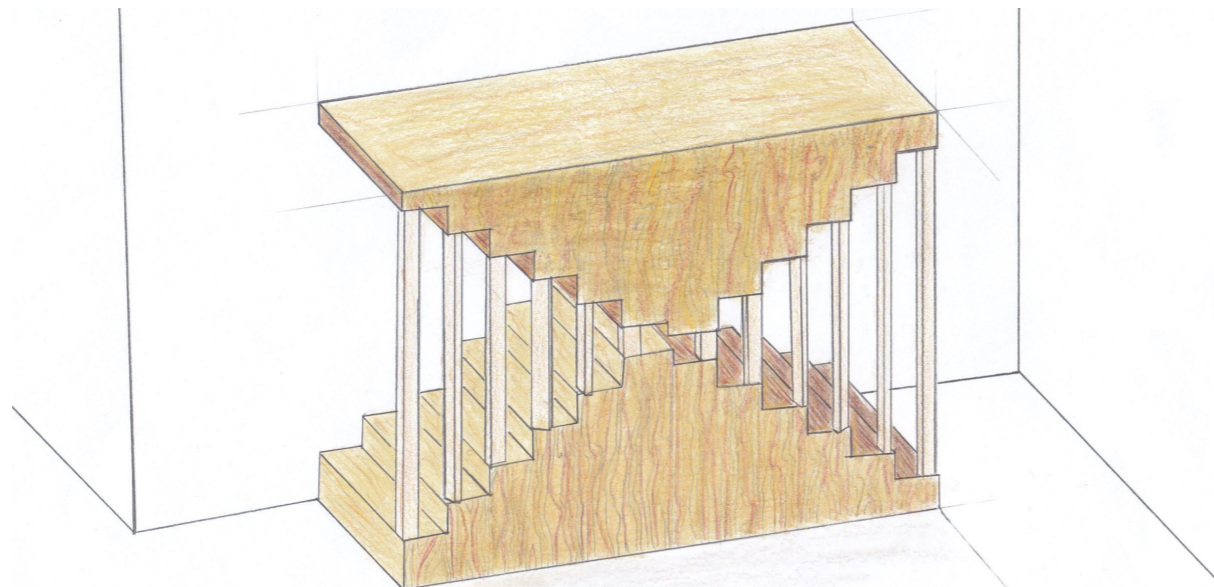

derAUFBAU

Der Sitzbereich ist geschützt, da sich die Treppe nach oben widerspiegelt und so eine andere Variation eines Daches darstellen sollen.

Man kann das Gebilde von zwei Seiten betreten, wobei die Antrittsstufenhöhe variiert, wodurch in der Mitte ein Spalt entsteht, der zum Lichteffekt beiträgt.

Nachhaltigkeit war uns sehr wichtig. Durch die Verwendung von Holz, kann es immer wieder neu platziert oder sogar wiederverwertet werden.

Die entstehende Variabilität und die gewählte Höhe, ergibt die Möglichkeit, dass das Gebilde, sowohl im Innen-, sowie im Außenbereich verwendet werden kann.

Nummer 092

dieMASSE

dieGESAMTGRÖSSE 360x300x260cm

dieALTERNATIVEN 180x150x260cm
90 x 75x260 cm

dieDETAILS

Das Objekt verfügt über verschiebbare Sitzgelegenheiten, die auf den Stufen frei platziert werden können.

Zusätzlich wird durch die seitlich abgrenzenden Lamellen, die verdrehbar sind, ein stimmiges Gesamterlebnis, durch die daraus entstehenden Licht- und Schattenstrahlen geschaffen.

Für den schnellen Auf- und Abbau wurde eine einfache Unterkonstruktion aus Holz mit überplattenden Querbalken gewählt.