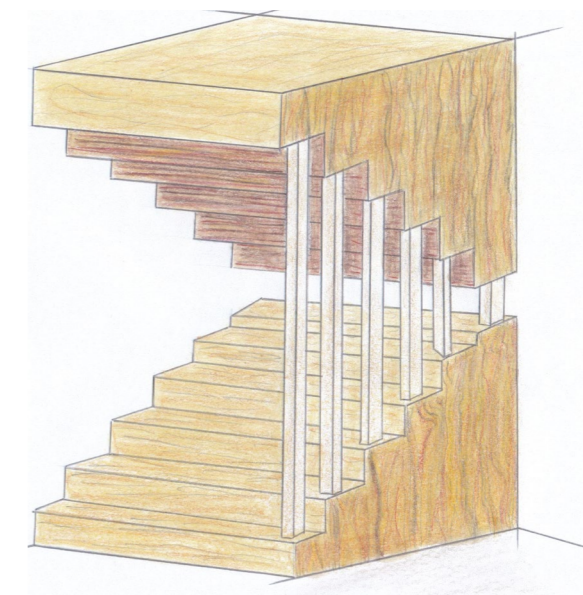

derAUFBAU

Der Sitzbereich ist geschützt, da sich die Treppe nach oben widerspiegelt und so eine andere Variation eines Daches darstellen sollen.

Man kann das Gebilde von zwei Seiten betreten, wobei die Antrittsstufenhöhe variiert, wodurch in der Mitte ein Spalt entsteht, der zum Lichteffekt beiträgt.

Nachhaltigkeit war uns sehr wichtig. Durch die Verwendung von Holz, kann es immer wieder neu platziert oder sogar wiederverwertet werden.

Die entstehende Variabilität und die gewählte Höhe, ergibt die Möglichkeit, dass das Gebilde, sowohl im Innen-, sowie im Außenbereich verwendet werden kann.

Nummer 092

dieMASSE

dieGESAMTGRÖSSE 360x300x260cm

dieALTERNATIVEN 180x150x260cm
90 x 75x260 cm

dieDETAILS

Das Objekt verfügt über verschiebbare Sitzgelegenheiten, die auf den Stufen frei platziert werden können.

Zusätzlich wird durch die seitlich abgrenzenden Lamellen, die verdrehbar sind, ein stimmiges Gesamterlebnis, durch die daraus entstehenden Licht- und Schattenstrahlen geschaffen.

Für den schnellen Auf- und Abbau wurde eine einfache Unterkonstruktion aus Holz mit überplattenden Querbalken gewählt.