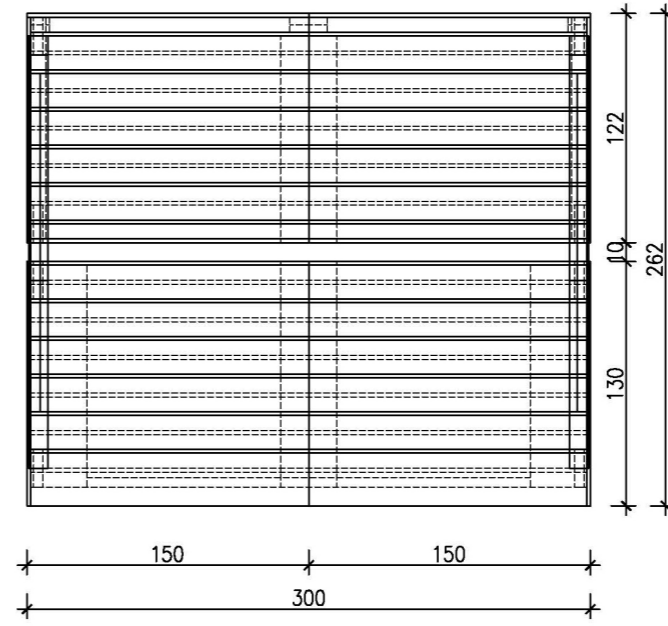

dieANSICHTEN