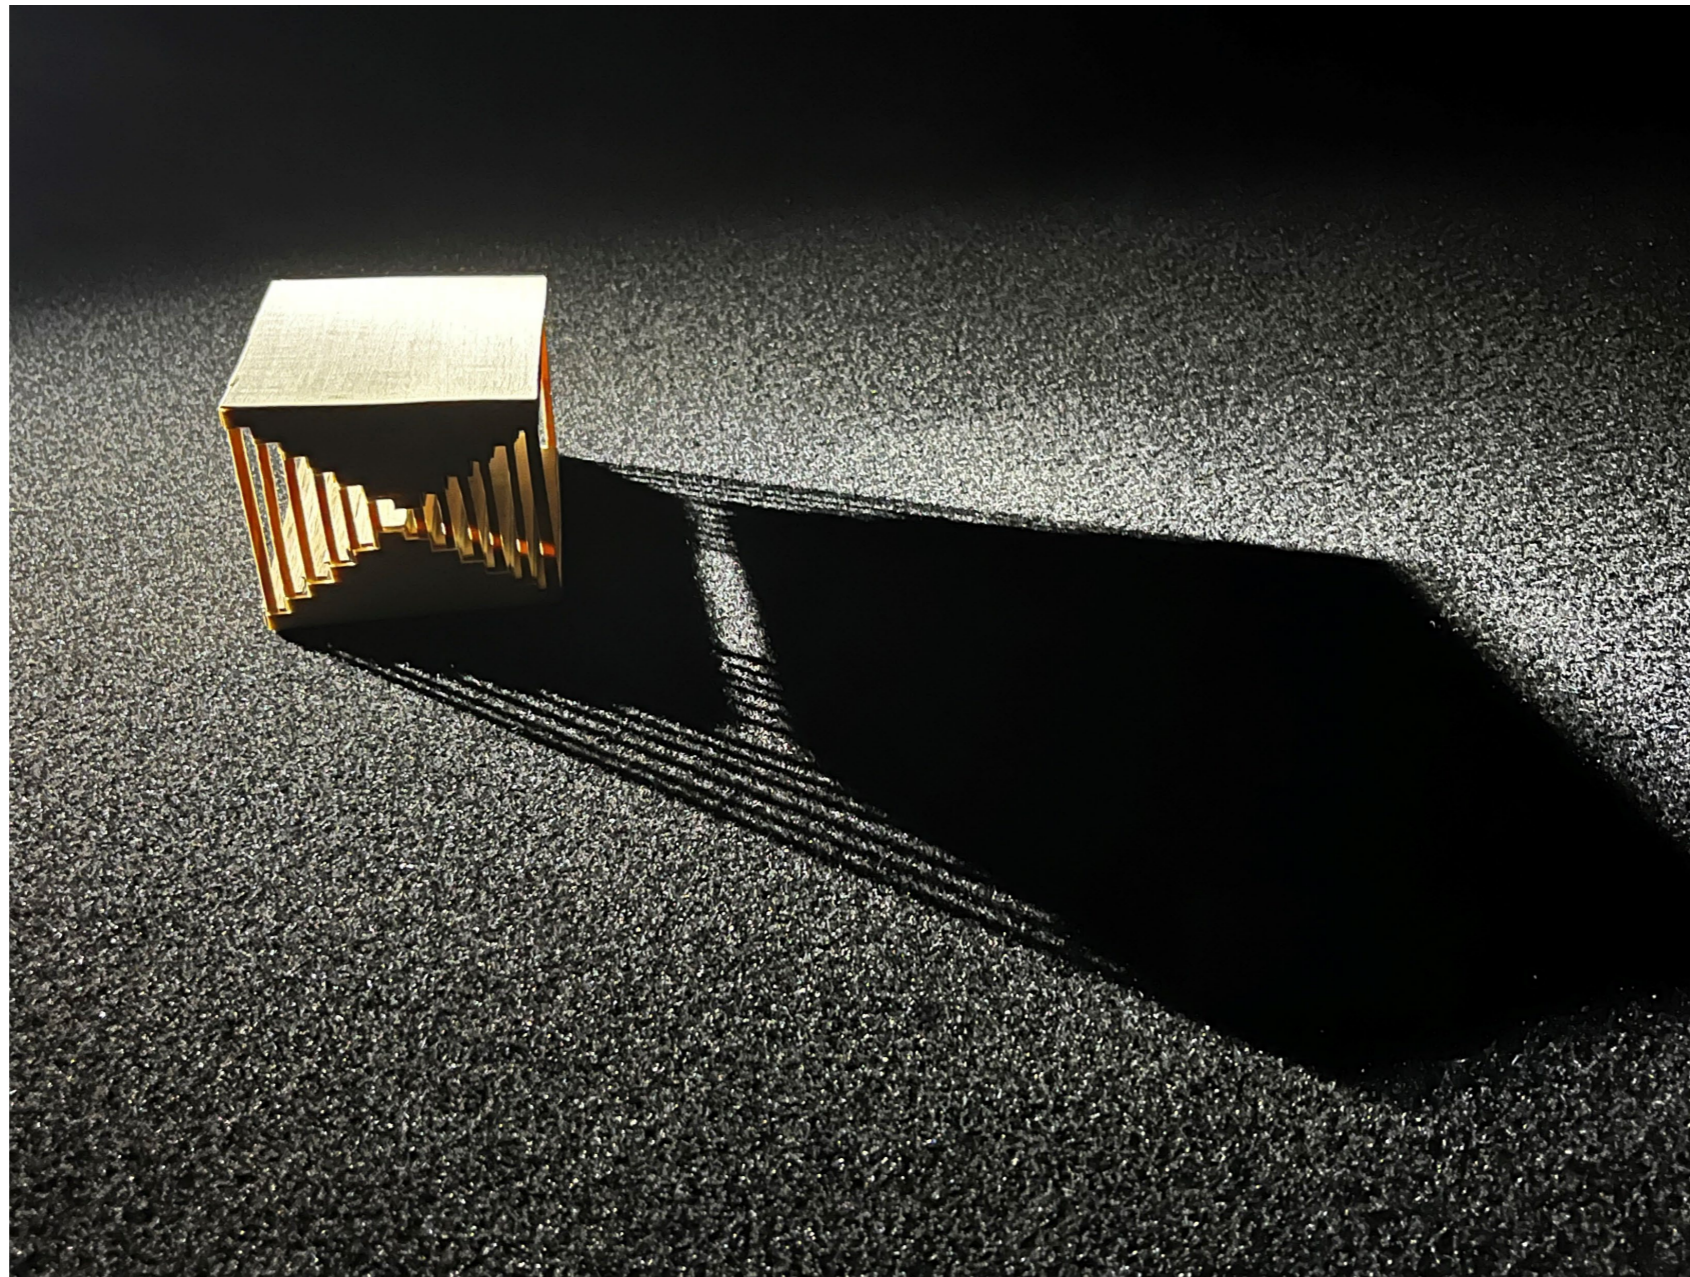

LichtRAUM22

ein Raumerlebnis

Nummer 092