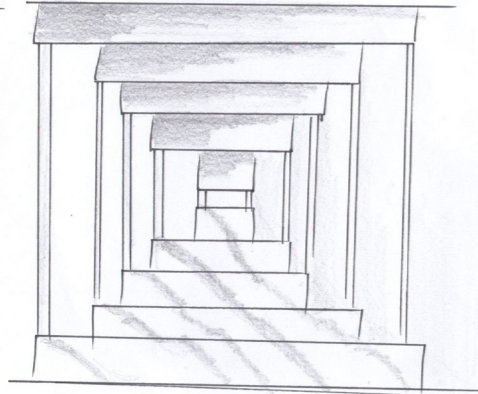

vonVORNE

vonSEITE

dieIDEE

hinter Team 92 basiert auf einer Treppe, die Sitzgelegenheiten bietet und durch seitlich abgrenzende Holzlamellen ein Licht – Schattenspiel erzeugt. Ziel ist dem Betretenden in eine andere Dimension zu entführen, um dem Alltag zu entfliehen und zum Träumen anzuregen. Es soll ein einladender Ort für Künstler und Studenten sein, für Alt und Jung, für Groß und Klein.

derAUFBAU

Der Sitzbereich ist geschützt, da sich die Treppe nach oben widerspiegelt und so eine andere Variation eines Daches darstellen sollen.

Man kann das Gebilde von zwei Seiten betreten, wobei die Antrittsstufenhöhe variiert, wodurch in der Mitte ein Spalt entsteht, der zum Lichteffekt beiträgt.

Nachhaltigkeit war uns sehr wichtig. Durch die Verwendung von Holz, kann es immer wieder neu platziert oder sogar wiederverwertet werden.

Die entstehende Variabilität und die gewählte Höhe, ergibt die Möglichkeit, dass das Gebilde, sowohl im Innen-, sowie im Außenbereich verwendet werden kann.

Zusätzlich wird durch die seitlich abgrenzenden Lamellen, die verdrehbar sind, ein stimmiges Gesamterlebnis, durch die daraus entstehenden Licht- und Schattenstrahlen geschaffen.

Für den schnellen Auf- und Abbau wurde eine einfache Unterkonstruktion aus Holz mit überplattenden Querbalken gewählt.