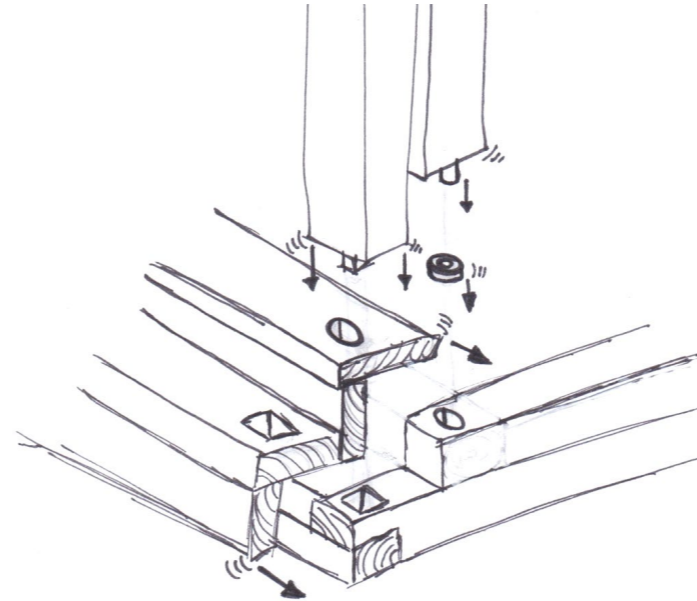

derAUFBAU

Der Sitzbereich ist geschützt, da sich die Treppe nach oben widerspiegelt und so eine andere Variation eines Daches darstellen sollen.

Man kann das Gebilde von zwei Seiten betreten, wobei die Antrittsstufenhöhe variiert, wodurch in der Mitte ein Spalt entsteht, der zum Lichteffekt beiträgt.

Nummer 092

dieMASSE

dieGESAMTGRÖSSE 360x300x260cm

dieALTERNATIVEN 180x150x260cm
90 x 75x260 cm

dieDETAILS

Das Objekt verfügt über verschiebbare Sitzgelegenheiten, die auf den Stufen frei platziert werden können.

Zusätzlich wird durch die seitlich abgrenzenden Lamellen, die verdrehbar sind, ein stimmiges Gesamterlebnis, durch die daraus entstehenden Licht- und Schattenstrahlen geschaffen.

Für den schnellen Auf- und Abbau wurde eine einfache Unterkonstruktion aus Holz mit überplattenden Querbalken gewählt.