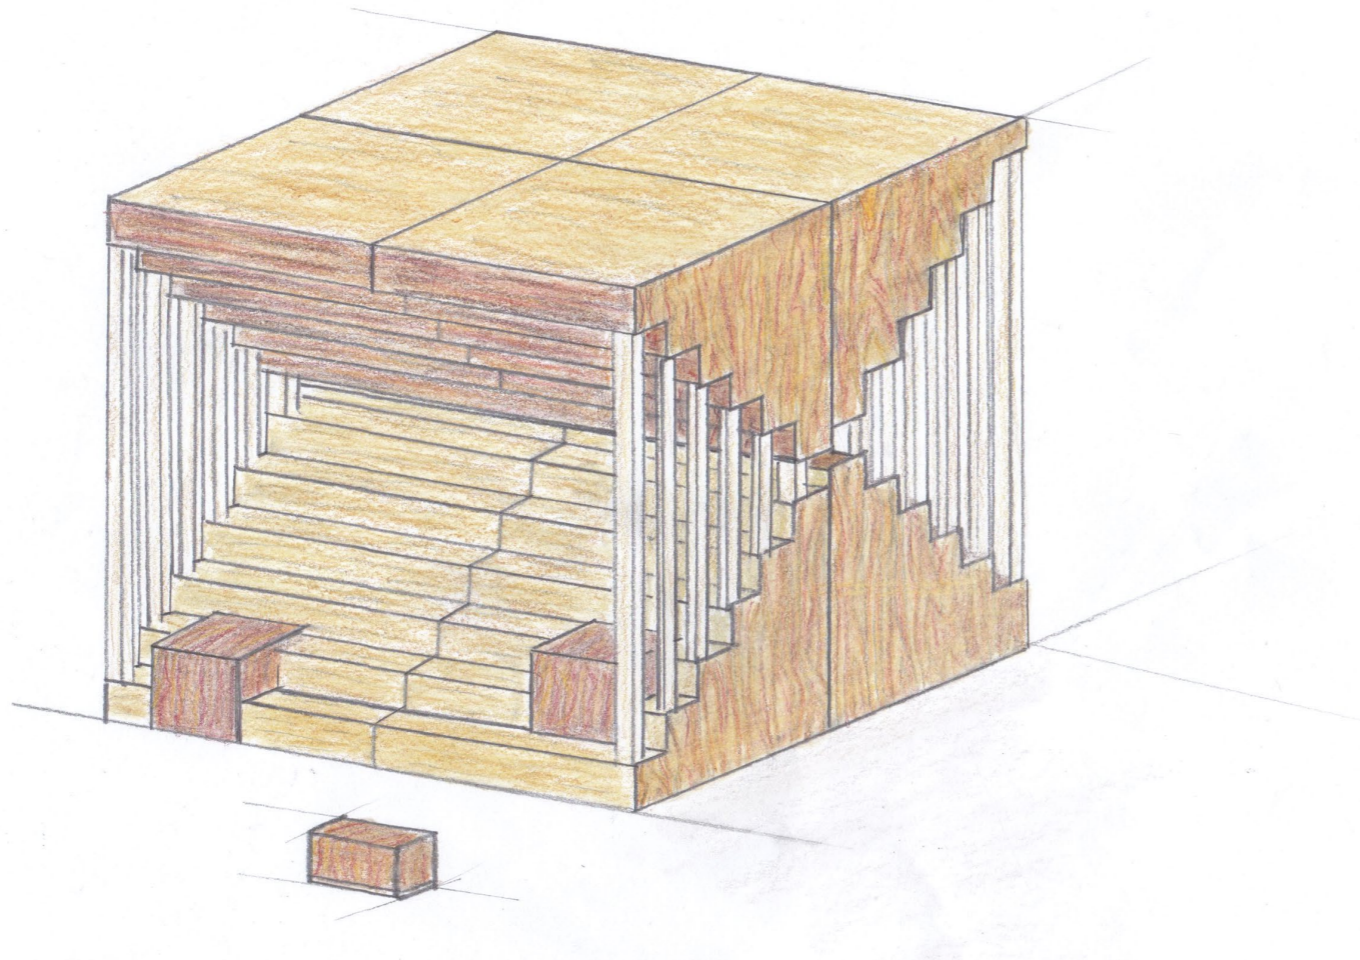

dieMASSE

dieGESAMTGRÖSSE 360x300x260cm

dieALTERNATIVEN 180x150x260cm
90 x 75x260 cm