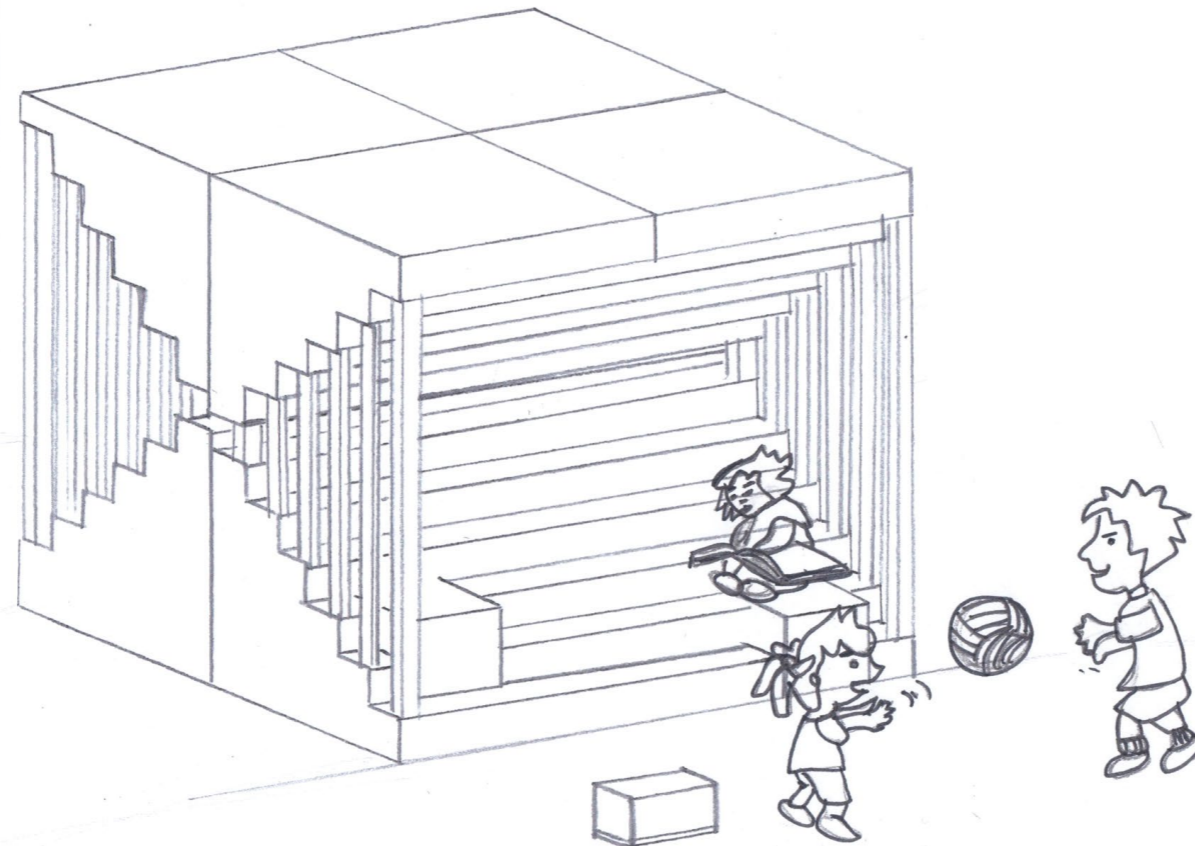

vonVORNE

vonSEITE

dieIDEE

hinter Team 92 basiert auf einer Treppe, die Sitzgelegenheiten bietet und durch seitlich abgrenzende Holzlamellen ein Licht – Schattenspiel erzeugt. Ziel ist dem Betretenden in eine andere Dimension zu entführen, um dem Alltag zu entfliehen und zum Träumen anzuregen. Es soll ein einladender Ort für Künstler und Studenten sein, für Alt und Jung, für Groß und Klein.

derAUFBAU

Der Sitzbereich ist geschützt, da sich die Treppe nach oben widerspiegelt und so eine andere Variation eines Daches darstellen sollen.

Man kann das Gebilde von zwei Seiten betreten, wobei die Antrittsstufenhöhe variiert, wodurch in der Mitte ein Spalt entsteht, der zum Lichteffekt beiträgt.

dasKONZEPT

Das Objekt kann in acht Teile leicht zerlegbar werden, um den Transport zu vereinfachen. So ergibt sich auch die Möglichkeit, falls nicht genügend Platz verfügbar sein sollte, dass man nur die Stücke des Objektes aufbaut.

Zusätzlich wird durch die seitlich abgrenzenden Lamellen, die verdrehbar sind, ein stimmiges Gesamterlebnis, durch die daraus entstehenden Licht- und Schattenstrahlen geschaffen.

Für den schnellen Auf- und Abbau wurde eine einfache Unterkonstruktion aus Holz mit überplattenden Querbalken gewählt.