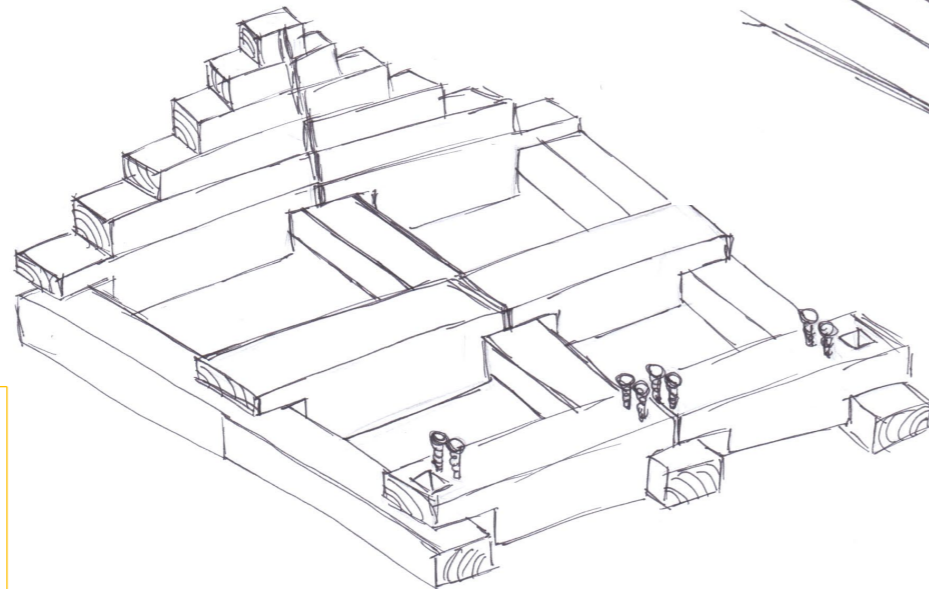

derAUFBAU

Der Sitzbereich ist geschützt, da sich die Treppe nach oben widerspiegelt und so eine andere Variation eines Daches darstellen sollen.

Man kann das Gebilde von zwei Seiten betreten, wobei die Antrittsstufenhöhe variiert, wodurch in der Mitte ein Spalt entsteht, der zum Lichteffekt beiträgt.

Nachhaltigkeit war uns sehr wichtig. Durch die Verwendung von Holz, kann es immer wieder neu platziert oder sogar wiederverwertet werden.

Die entstehende Variabilität und die gewählte Höhe, ergibt die Möglichkeit, dass das Gebilde, sowohl im Innen-, sowie im Außenbereich verwendet werden kann.

Nummer 092

dieMASSE

dieGESAMTGRÖSSE 360x300x260cm

dieALTERNATIVEN 180x150x260cm
90 x 75x260 cm

dieDETAILS

Das Objekt verfügt über verschiebbare Sitzgelegenheiten, die auf den Stufen frei platziert werden können.

Zusätzlich wird durch die seitlich abgrenzenden Lamellen, die verdrehbar sind, ein stimmiges Gesamterlebnis, durch die daraus entstehenden Licht- und Schattenstrahlen geschaffen.

Für den schnellen Auf- und Abbau wurde eine einfache Unterkonstruktion aus Holz mit überplattenden Querbalken gewählt.