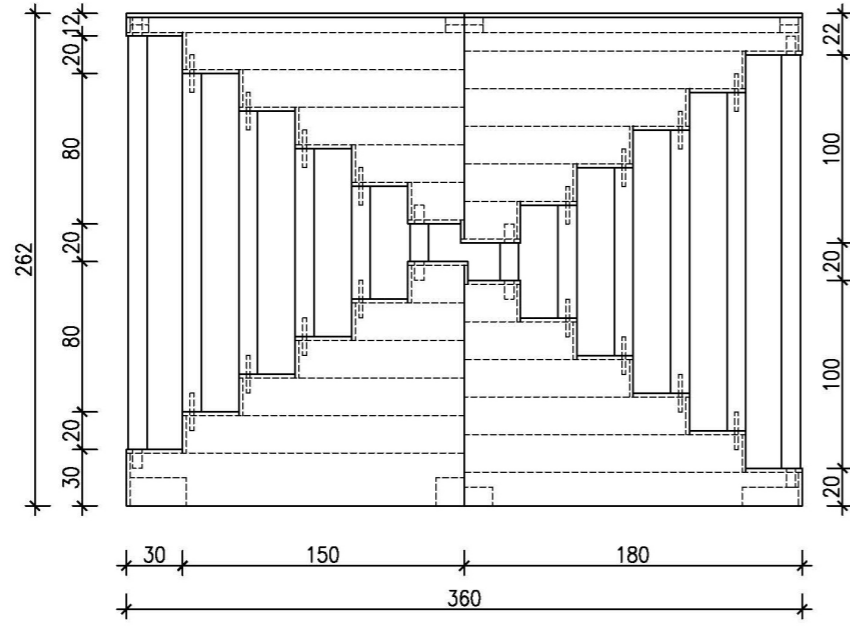

dieANSICHTEN