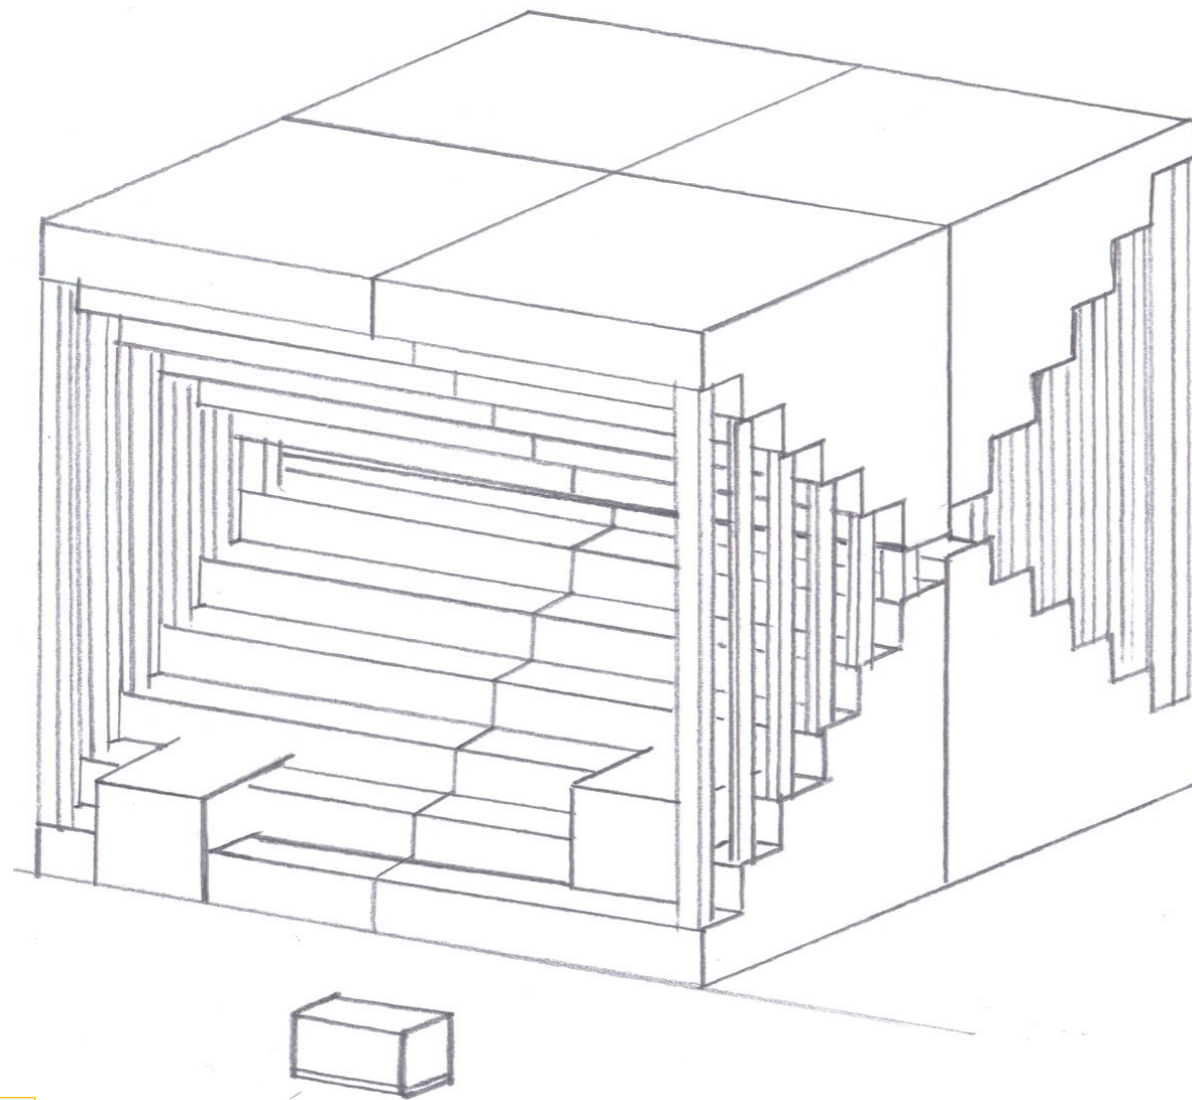

vonVORNE

vonSEITE

dieIDEE

hinter Team 92 basiert auf einer Treppe, die Sitzgelegenheiten bietet und durch seitlich abgrenzende Holzlamellen ein Licht – Schattenspiel erzeugt. Ziel ist dem Betretenden in eine andere Dimension zu entführen, um dem Alltag zu entfliehen und zum Träumen anzuregen. Es soll ein einladender Ort für Künstler und Studenten sein, für Alt und Jung, für Groß und Klein.

derAUFBAU

Der Sitzbereich ist geschützt, da sich die Treppe nach oben widerspiegelt und so eine andere Variation eines Daches darstellen sollen.

Man kann das Gebilde von zwei Seiten betreten, wobei die Antrittsstufenhöhe variiert, wodurch in der Mitte ein Spalt entsteht, der zum Lichteffekt beiträgt.

dasKONZEPT

Das Objekt kann in acht Teile leicht zerlegbar werden, um den Transport zu vereinfachen. So ergibt sich auch die Möglichkeit, falls nicht genügend Platz verfügbar sein sollte, dass man nur die Stücke des Objektes aufbaut.

Zusätzlich wird durch die seitlich abgrenzenden Lamellen, die verdrehbar sind, ein stimmiges Gesamterlebnis, durch die daraus entstehenden Licht- und Schattenstrahlen geschaffen.

Für den schnellen Auf- und Abbau wurde eine einfache Unterkonstruktion aus Holz mit überplattenden Querbalken gewählt.