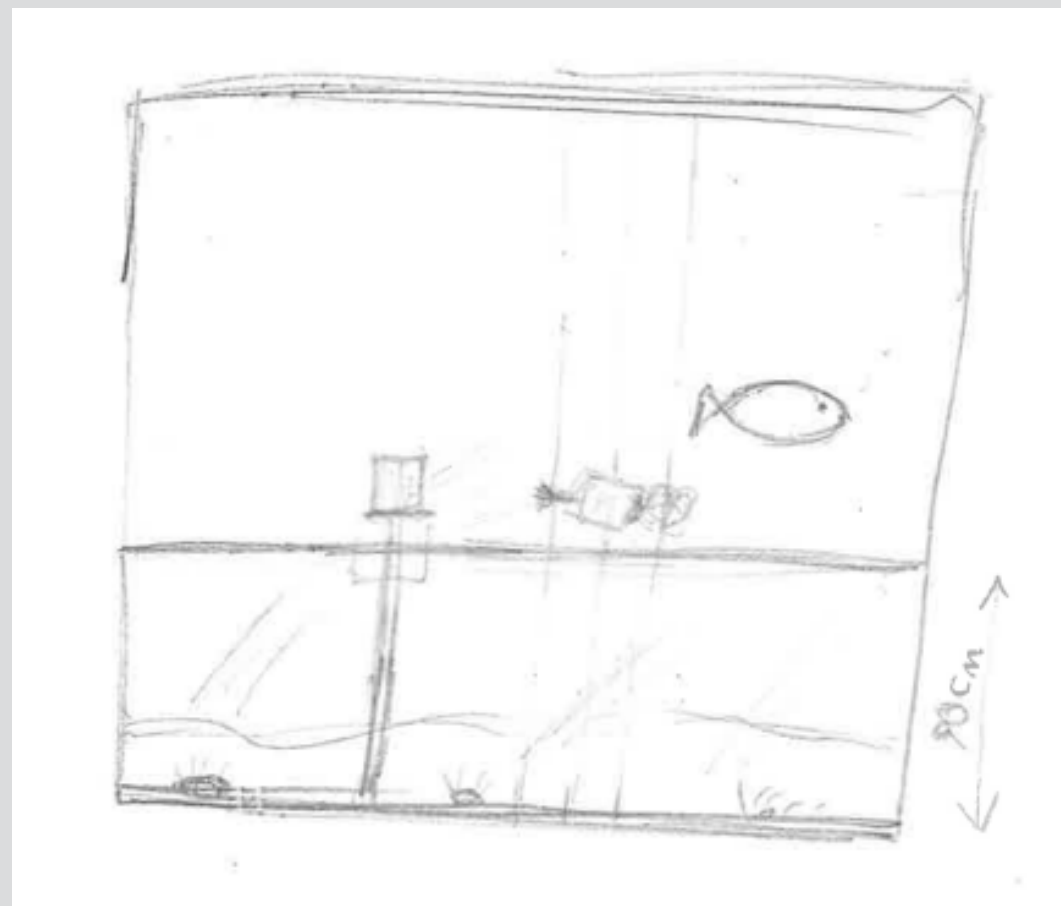

ENTWURF

Unser Motiv stellt einen Fisch dar, der auf den ersten Blick nicht zu erkennen ist. Dazu ist das Licht eines Scheinwerfers notwendig, der im richtigen Winkel unser Objekt trifft und das Endergebnis somit an die Wand projiziert. Der Grund dafür ist, dass unser Motiv auf drei Ebenen aufgeteilt ist, die leicht versetzt hintereinander von der Decke hängen.

Die Lichtquelle ist auf Schienen befestigt und somit beweglich. Daher muss der Besucher selbst agieren und die richtige Position herausfinden, um die Endprojektion zu erhalten.

Um den Eindruck zu erwecken, dass der Fisch im Meer schwimmt, wird ein Teil des Bodens über dem das Modell hängt, mit Wasser befüllt. Die Flüssigkeit wird von unten mit Licht beleuchtet und wirft Reflektionen an die Wände.