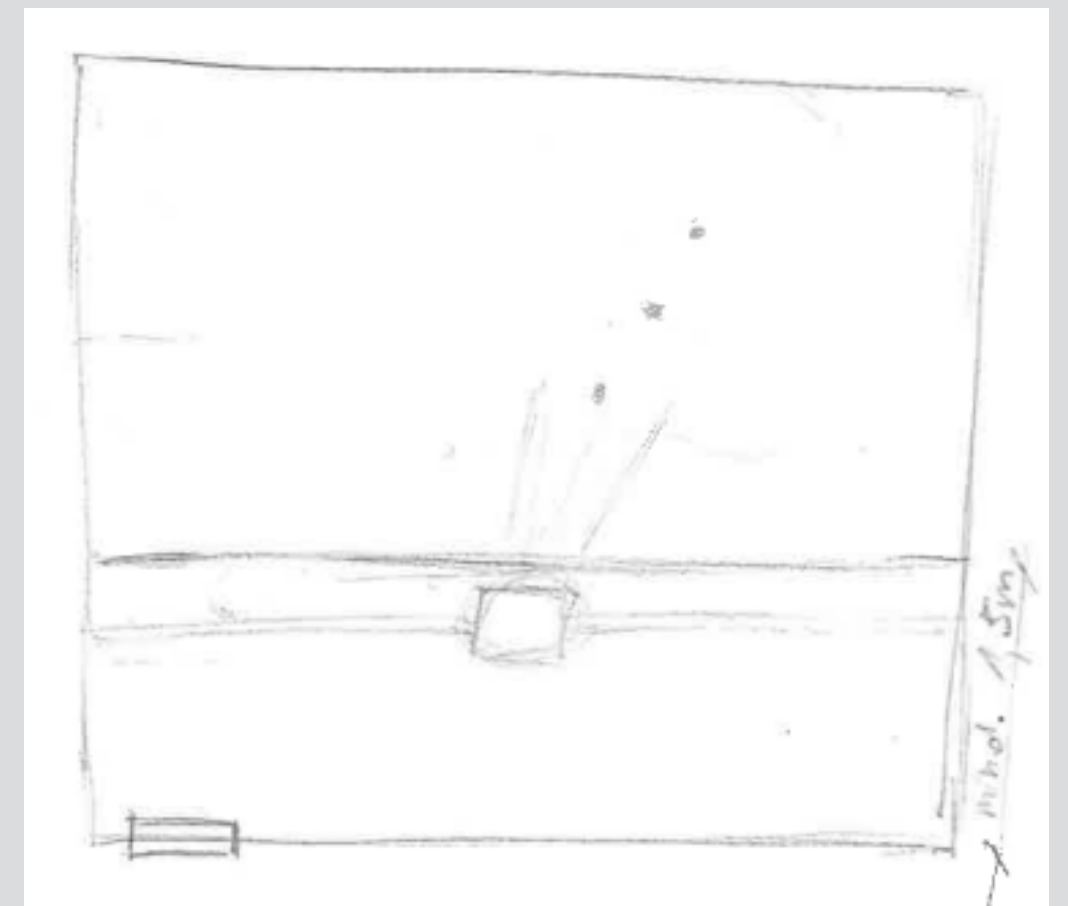

ENTWURF

Unser Motiv stellt einen Fisch dar, der auf den ersten Blick nicht zu erkennen ist. Dazu ist das Licht eines Scheinwerfers notwendig, der im richtigen Winkel unser Objekt trifft und das Endergebnis somit an die Wand projiziert. Der Grund dafür ist, dass unser Motiv auf drei Ebenen aufgeteilt ist, die leicht versetzt hintereinander von der Decke hängen.

Die Lichtquelle ist auf Schienen befestigt und somit beweglich. Daher muss der Besucher selbst agieren und die richtige Position herausfinden, um die Endprojektion zu erhalten.

Um den Eindruck zu erwecken, dass der Fisch im Meer schwimmt, wird ein Teil des Bodens über dem das Modell hängt, mit Wasser befüllt. Die Flüssigkeit wird von unten mit Licht beleuchtet und wirft Reflektionen an die Wände.