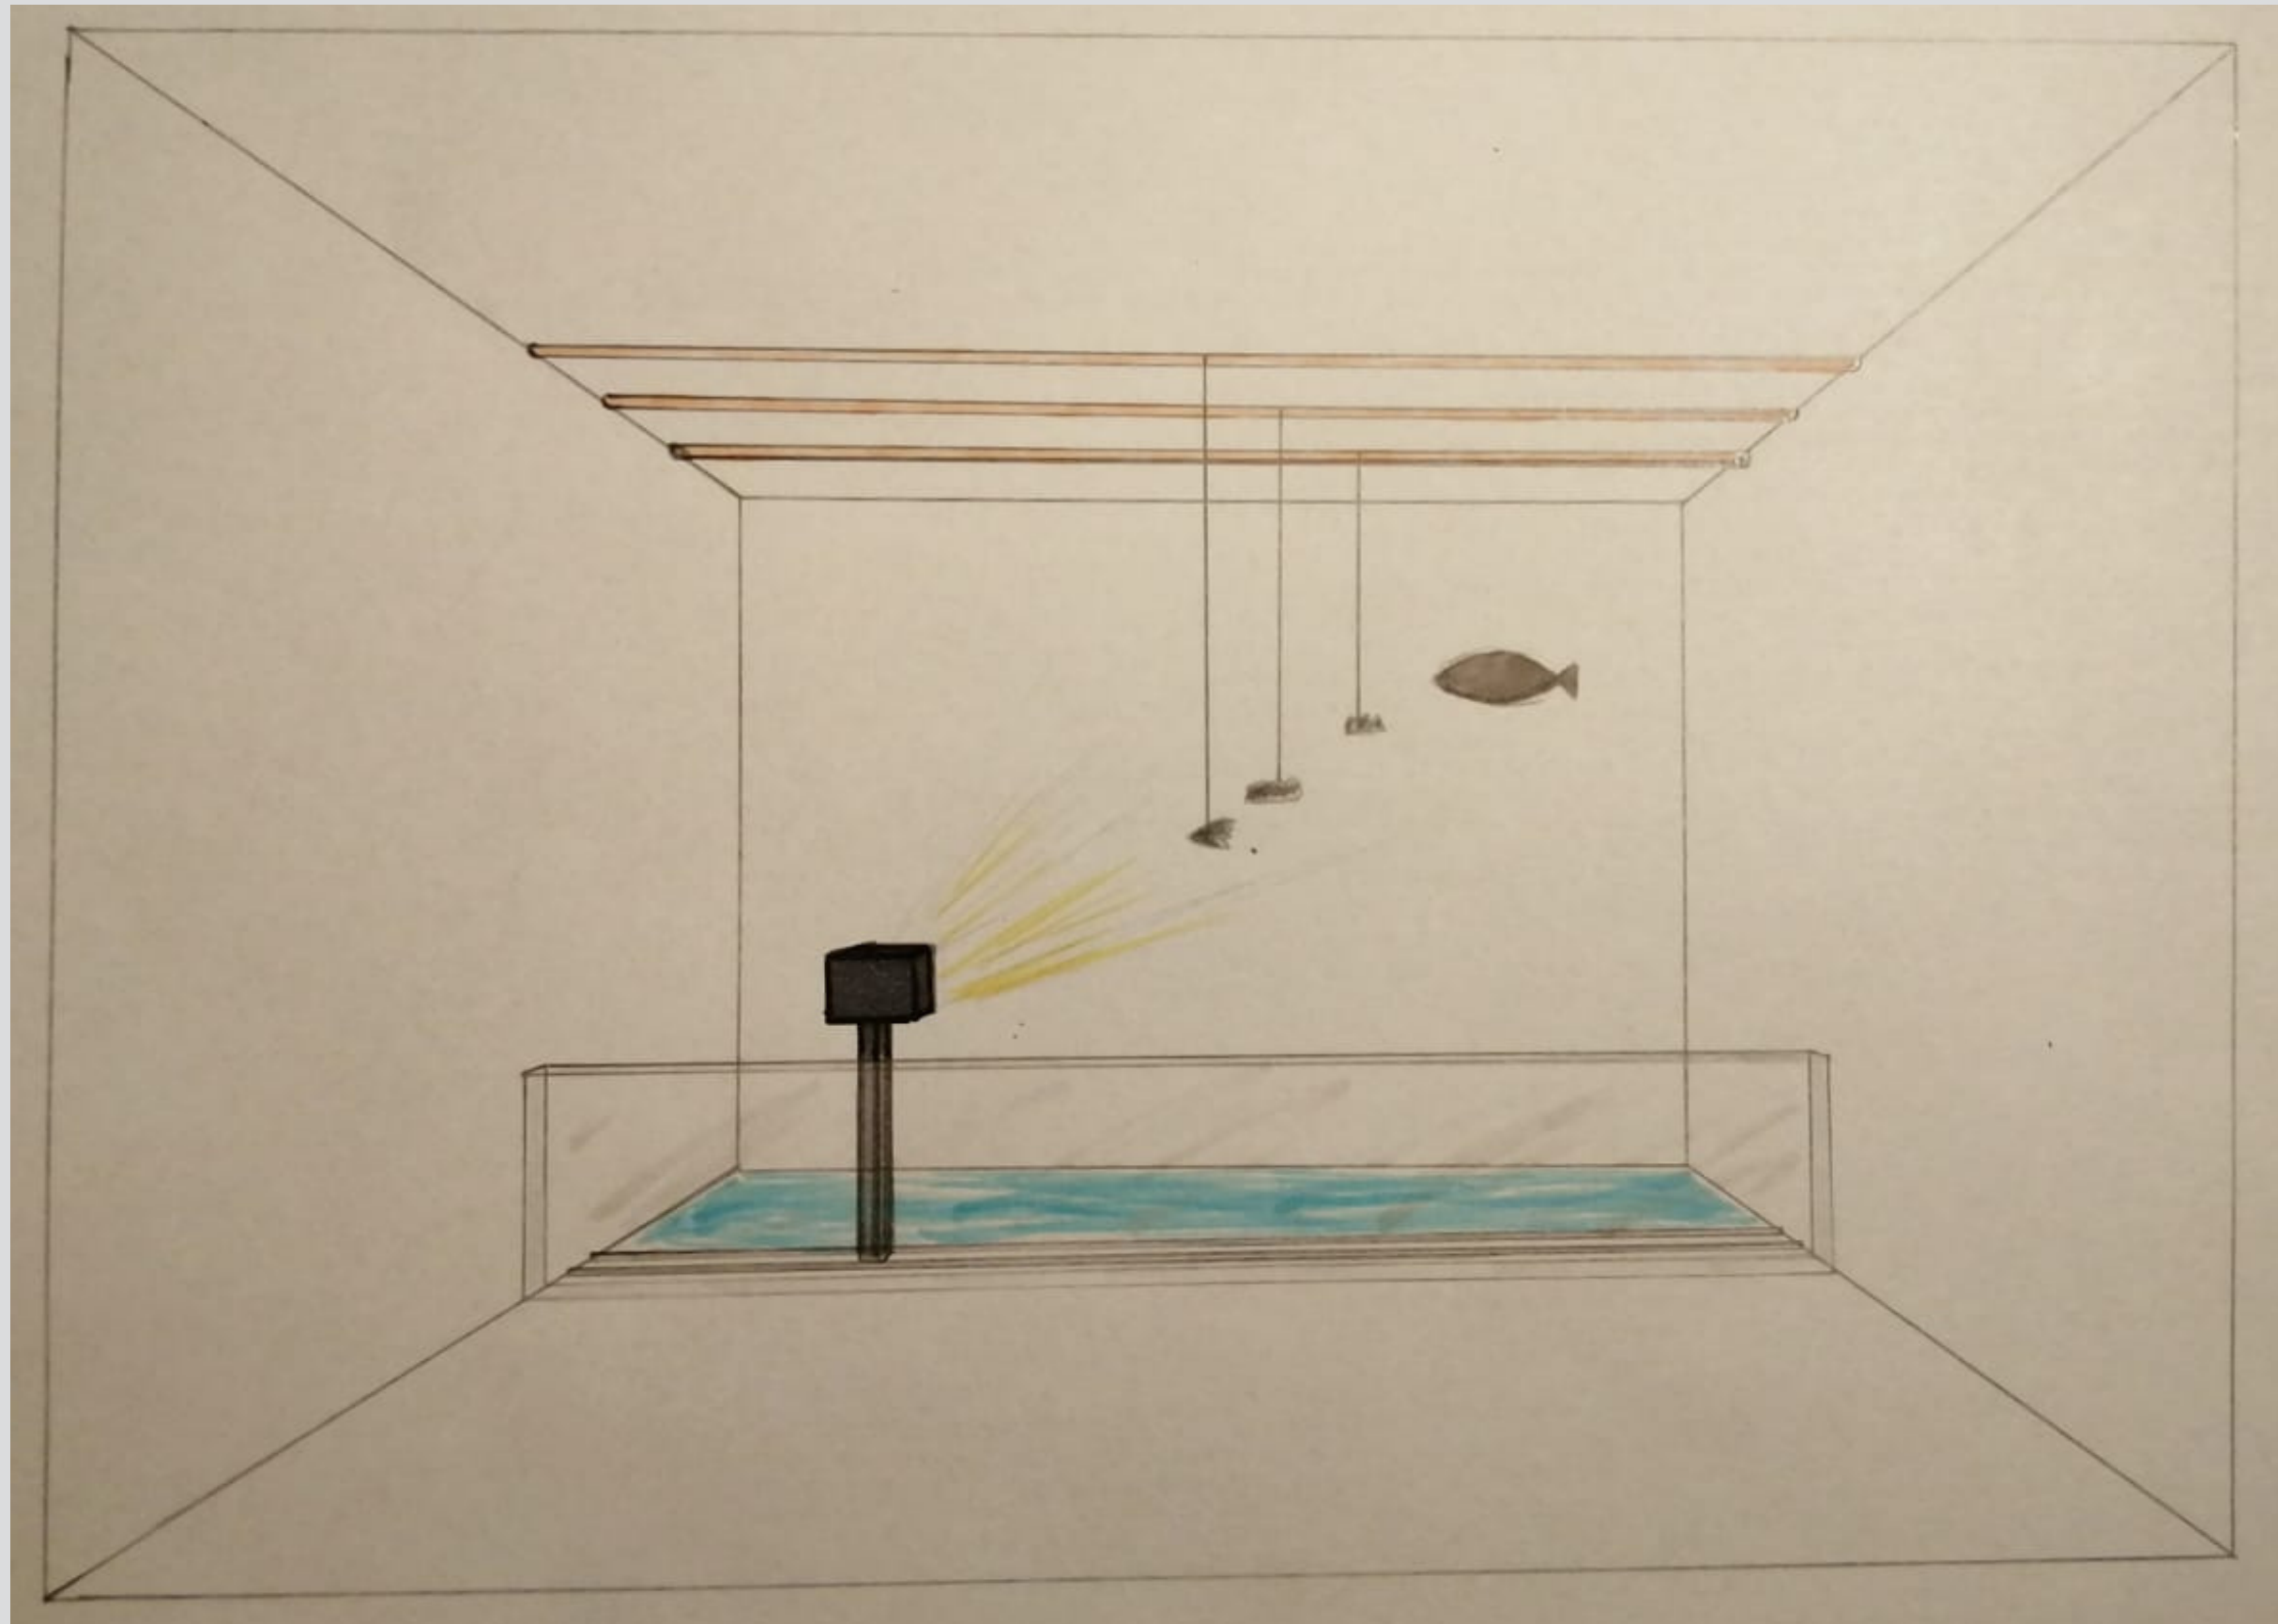

PERSPEKTIVE