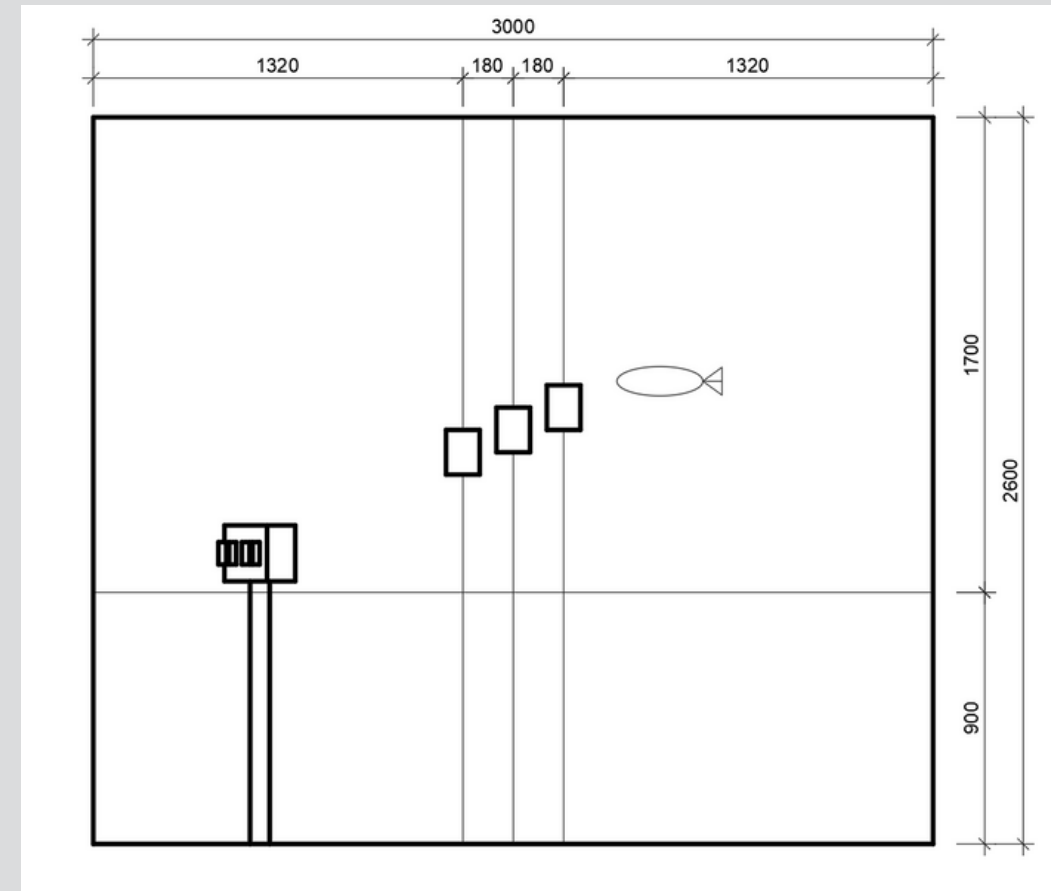

ENTWURF

Unser Motiv stellt einen Fisch dar, der auf den ersten Blick nicht zu erkennen ist. Dazu ist das Licht eines Scheinwerfers notwendig, der im richtigen Winkel unser Objekt trifft und das Endergebnis somit an die Wand projiziert. Der Grund dafür ist, dass unser Motiv auf drei Ebenen aufgeteilt ist, die leicht versetzt hintereinander von der Decke hängen.

Die Lichtquelle ist auf Schienen befestigt und somit beweglich. Daher muss der Besucher selbst agieren und die richtige Position herausfinden, um die Endprojektion zu erhalten.

Um den Eindruck zu erwecken, dass der Fisch im Meer schwimmt, wird ein Teil des Bodens über dem das Modell hängt, mit Wasser befüllt. Die Flüssigkeit wird von unten mit Licht beleuchtet und wirft Reflektionen an die Wände.

Kreuzriss

Aufriss

Grundriss

PLÄNE

PERSPEKTIVE

MODELLFOTOS

PRÄSENTATIONSMODELL