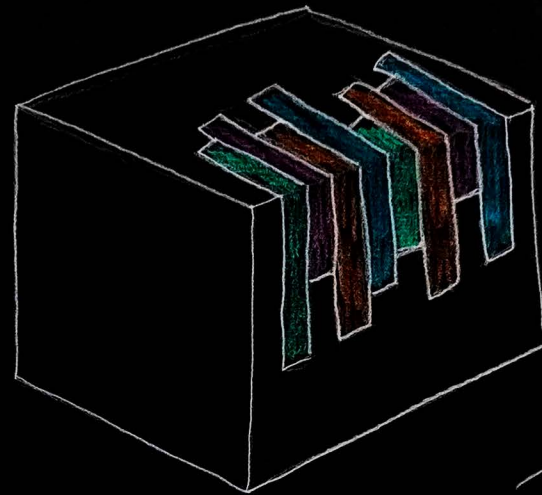

Zylinder, in dem
sich Licht bündelt