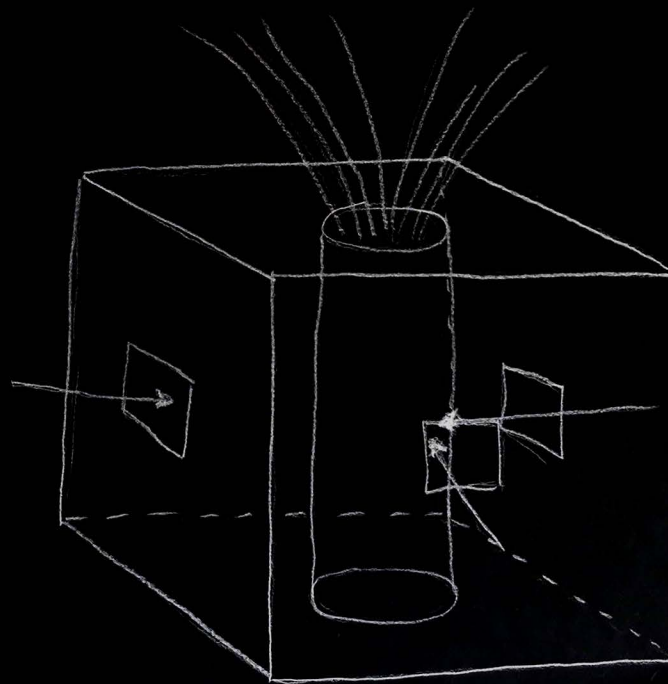

Mittig unseres Beton Kubus befindet sich die Lichtdusche, welche durch eine färbige, je nach gewünschter Wirkung (entspannend, beruhigend, anregend), austauschbare Glasscheibe beleuchtet wird. Fokussiert wird das Licht auf einen kleinen Bereich, welcher durch eine leicht gedrehte Stahlseilkonstruktion, die sich vom Boden bis zur Decke streckt, abgegrenzt wird. Diese Stahlseile reflektieren auf der dem Licht zugewandten Seite, das Licht und verstärken dadurch den Effekt der Lichtdusche und deren Wirkungsweise auf den im Zentrum stehenden Meschen. Weitere Lichteffekte werden mittels Gobo Technik und zusätzlichen Klangfarben auf die Wände projiziert, z.B. Blätter kombiniert mit Blätterrauschen oder Wasser in Kombination mit Wellenrauschen. Anhand dieser visuellen und phonetischen Schwingungen werden die Sinnesrezeptoren positiv beeinflusst und sorgen so für Entspannung.

Streben nach Licht
Streben nach Glück

Erlebnis Licht
Lichterlebnis

Zylinder, in dem
sich Licht bündelt

Lichtenergie
Farbtherapie
Lichttherapie
Energieraum

ENTWURFSSKIZZEN

Grün = beruhigend

Warm
- gelb
- orange
- pink / rot
- lila
Optimismus

Serotonin / Kreativität
↓
gelb

Kraftraum

ENTWURFSSKIZZEN

Lichtdusche
Aufriss M 1:20

Materialien:
Wände und Decke aus Beton.
Loch mit Radius von 40cm
in der Decke - für auswechselbares
Glas in verschiedenen Farben.
Im Inneren sind Stahlseile befestigt.

Größe: 5m x 5m x 5m

Lichtdusche
Grundriss M 1:20

Standorte:
Alleinlage in der Natur
auf Unigelände
als Installation in einer
Ausstellungshalle