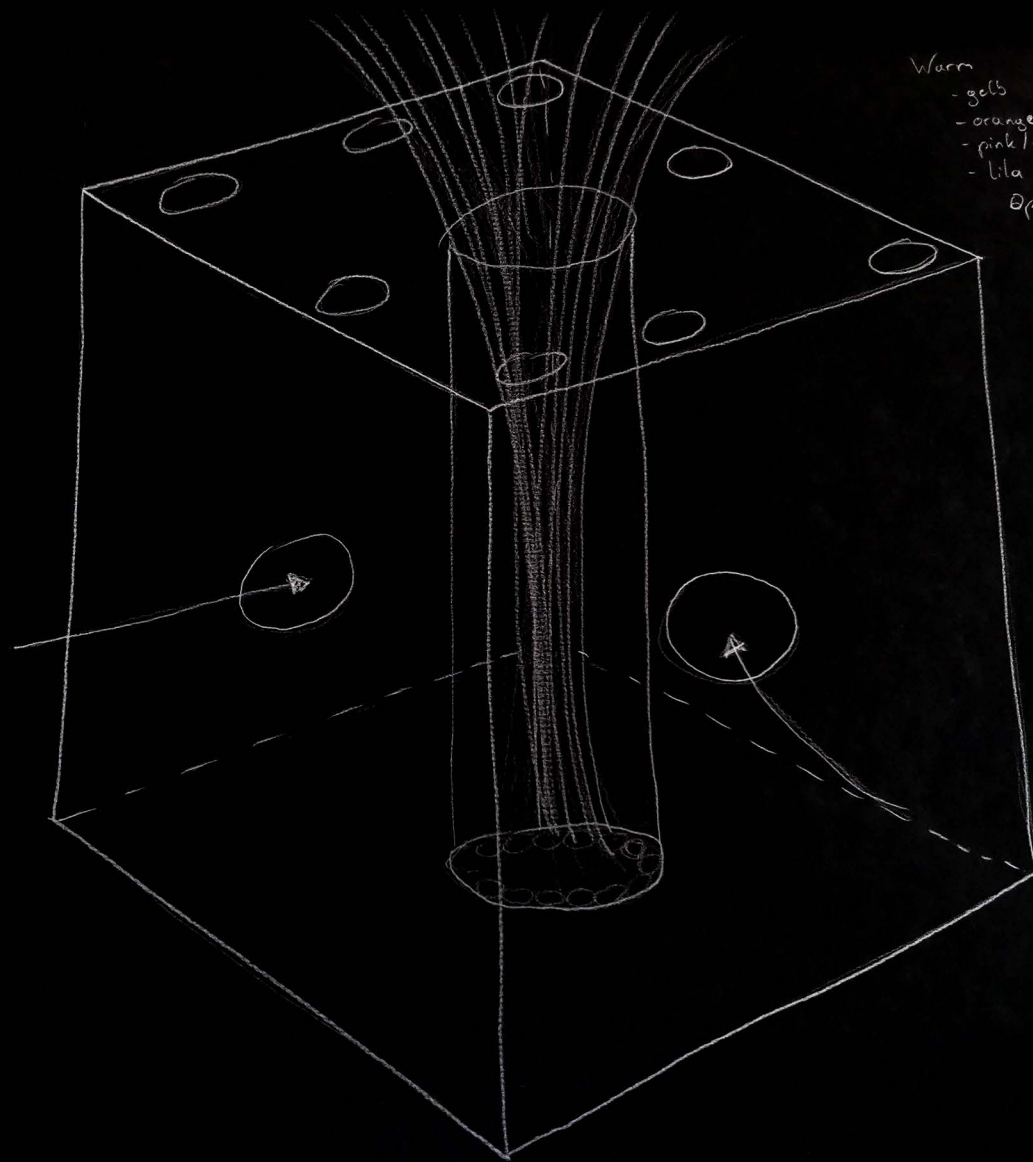

Streben nach Licht
Streben nach Glück

Erlebnis Licht
Lichterlebnis

Zylinder, in dem
sich Licht bündelt

Lichtenergie
Farbtherapie
Lichttherapie
Energieraum

ENTWURFSSKIZZEN

Grün = beruhigend

Warm
- gelb
- orange
- pink / rot
- lila
Optimismus

Serotonin / Kreativität
↓
gelb

Kraftraum

ENTWURFSSKIZZEN

Lichtdusche
Aufriss M 1:20

Materialien:
Wände und Decke aus Beton.
Loch mit Radius von 40cm
in der Decke - für auswechselbares
Glas in verschiedenen Farben.
Im Inneren sind Stahlseile befestigt.

Größe: 5m x 5m x 5m

Lichtdusche
Grundriss M 1:20

Standorte:
Alleinlage in der Natur
auf Unigelände
als Installation in einer
Ausstellungshalle