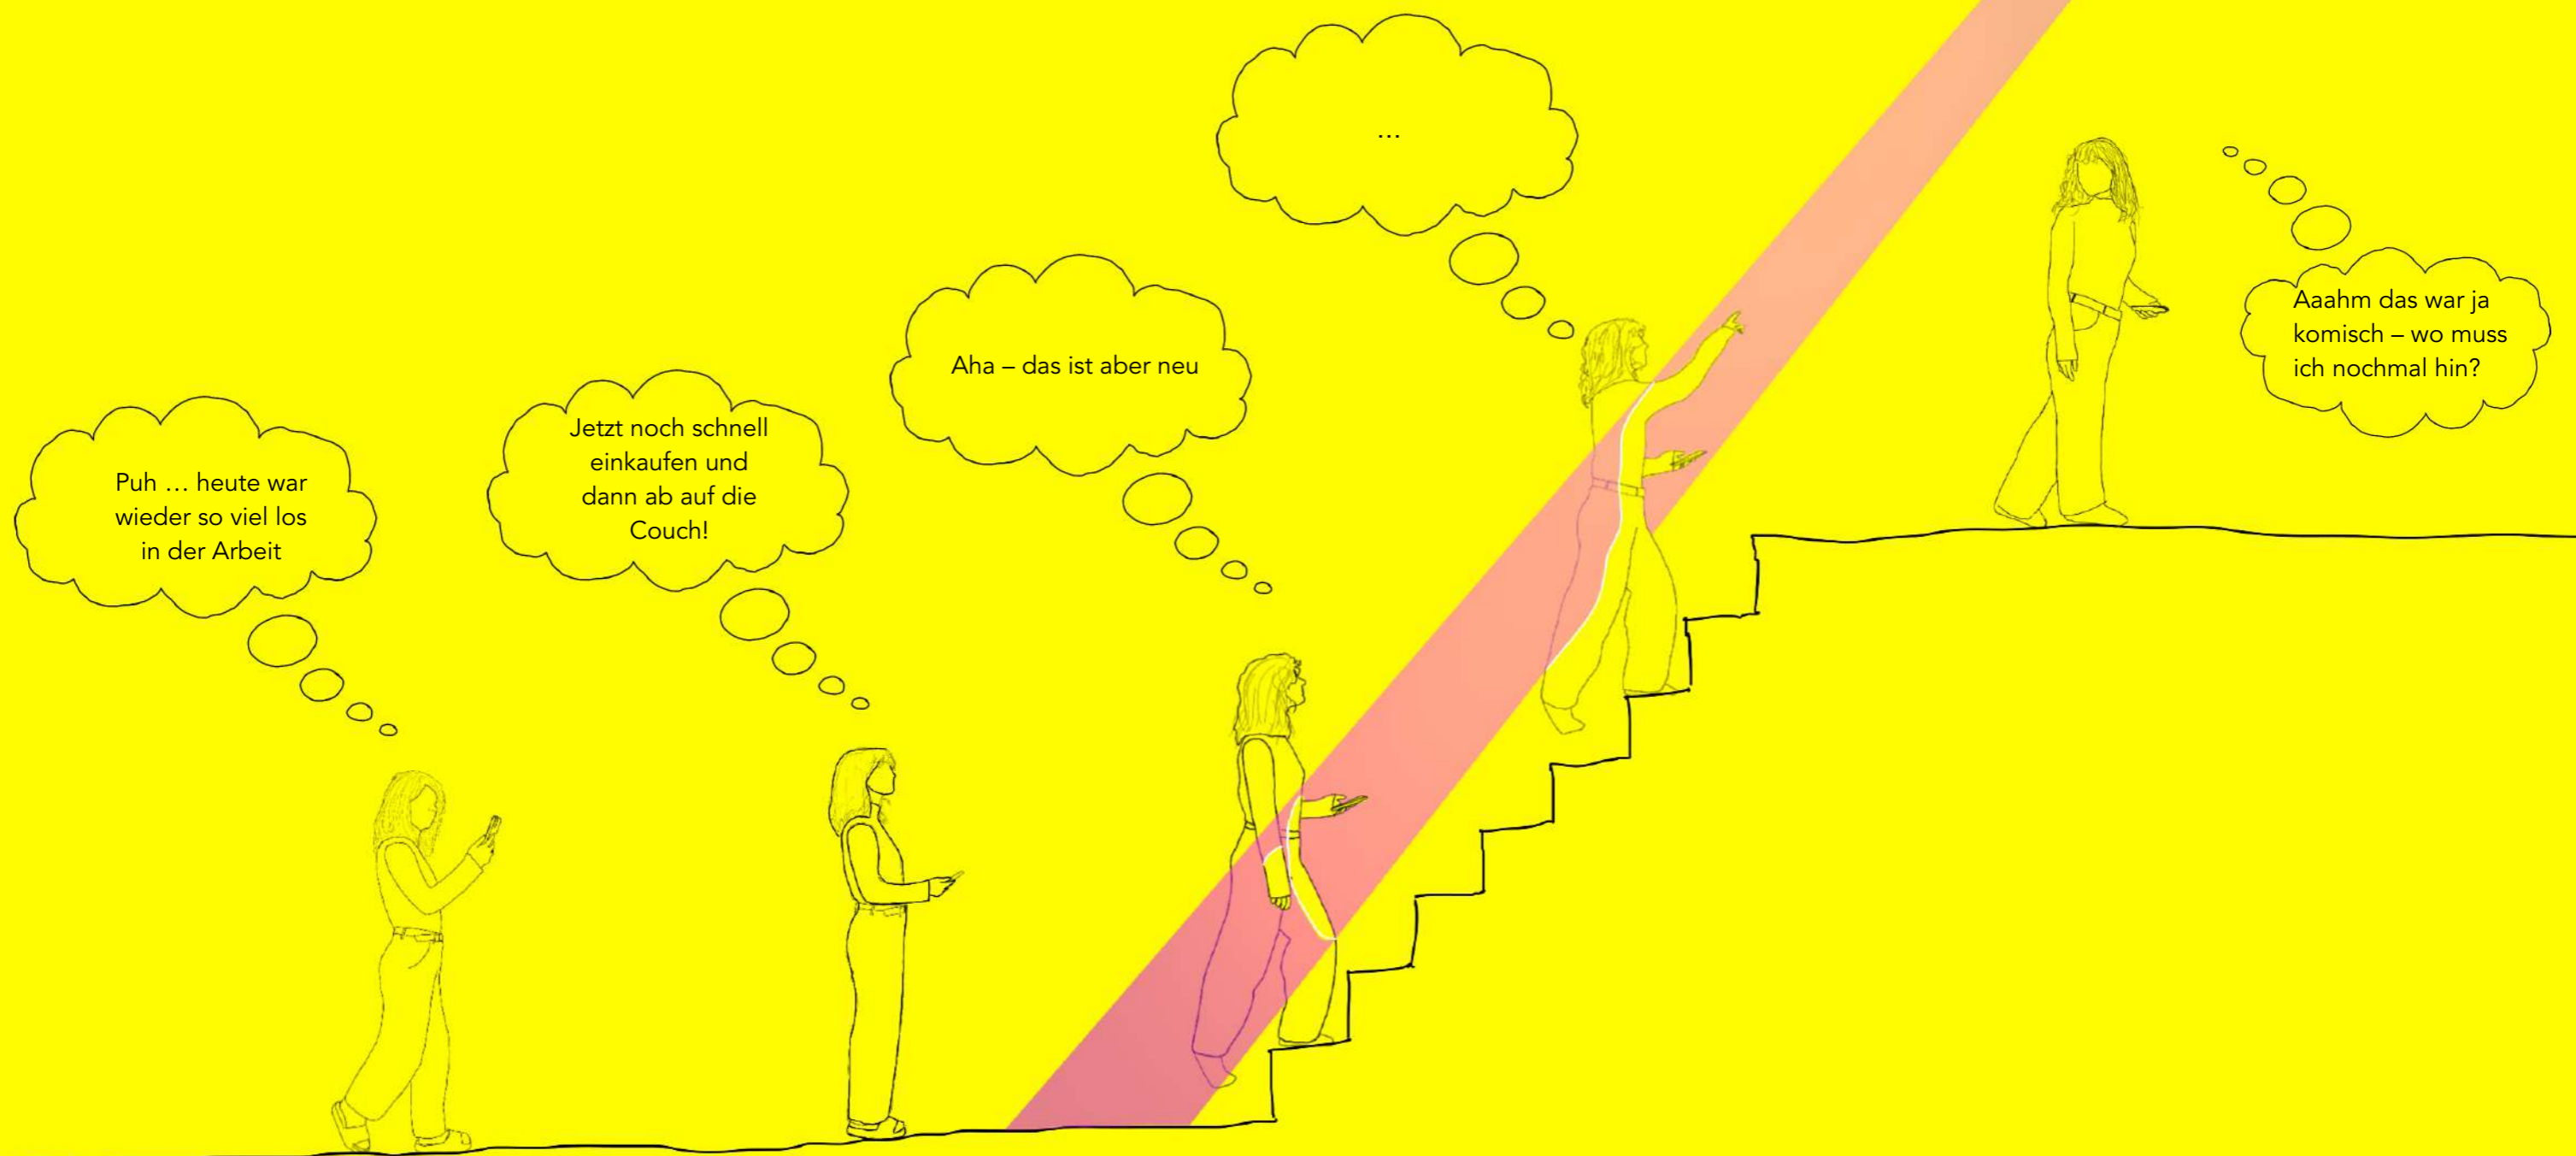

in flagranti

projekt 038

auf frischer
tat ertappt

konzept

konzept

Öffentlicher Raum

Ein kollektives Erlebnis

- _ hohe Publikumsfrequenz
- _ kollektives Erlebnis
- _ zusammen - und doch jeder für sich
- _ kostenlos
- _ spontan und vielleicht auch ungewollt
- _ Zeitaufwand = 0

Materialität

Die negative Raumerweiterung

- _ Licht und eigener Körper als Material
- _ Materialaufwand = 0 und daher nachhaltig
- > Öffentlicher Raum wird nicht eingenommen
- _ flächenprojizierende Lichtquelle (Laser)

Emotion

Du Ich Wir. Wo sind unsere Grenzen?

- _ innere Schwellen sichtbar machen
- _ "Verbrechen" des Wegschauens aufdecken
- _ im Alltag ertappt werden
- _ Taschenlampe auf jemanden richten

lo scenario rolltreppe

Ich bewege mich auf den projizierten Lichtstrahl zu und da passiert es auch schon.

Erwischt auf der Rolltreppe!

lo scenario u-bahn

Eine Barriere aus Licht.

Ein Lichtschranker erleuchtet und fährt gemeinsam mit der U-Bahn ein.